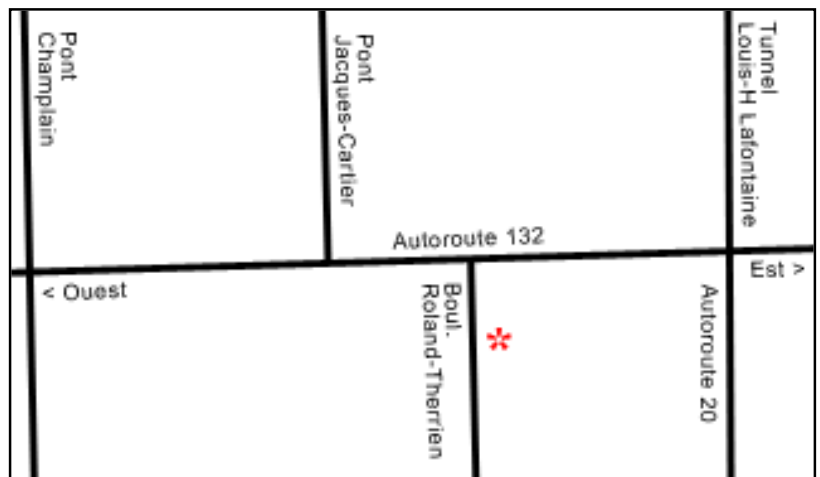

Voici l'itinéraire pour se rendre à notre organisme :

Tunnel Louis-Hyppolite Lafontaine

Prendre la sortie 90 direction USA, prendre la sortie Roland-Therrien et continuer jusqu'à l'édifice de l'UPA située à votre gauche.

Ponts (Mercier, Champlain, Victoria, Jacques-Cartier)

Prendre les sorties qui vous amènent sur la route 132 direction Sorel jusqu'à la sortie Roland-Therrien et continuer jusqu'à l'édifice de l'UPA située votre gauche.

Autoroute 20

Si vous arrivez de Québec par l'autoroute 20, prendre la sortie 90 direction USA, prendre la sortie Roland-Therrien et continuer jusqu'à l'édifice de l'UPA située à votre gauche.

Autoroute 10

Autoroute 15

Si vous arrivez de l'autoroute 15, continuer sur la route 132 direction Sorel jusqu'à la sortie Roland-Therrien et continuez jusqu'à l'édifice de l'UPA située à votre gauche.